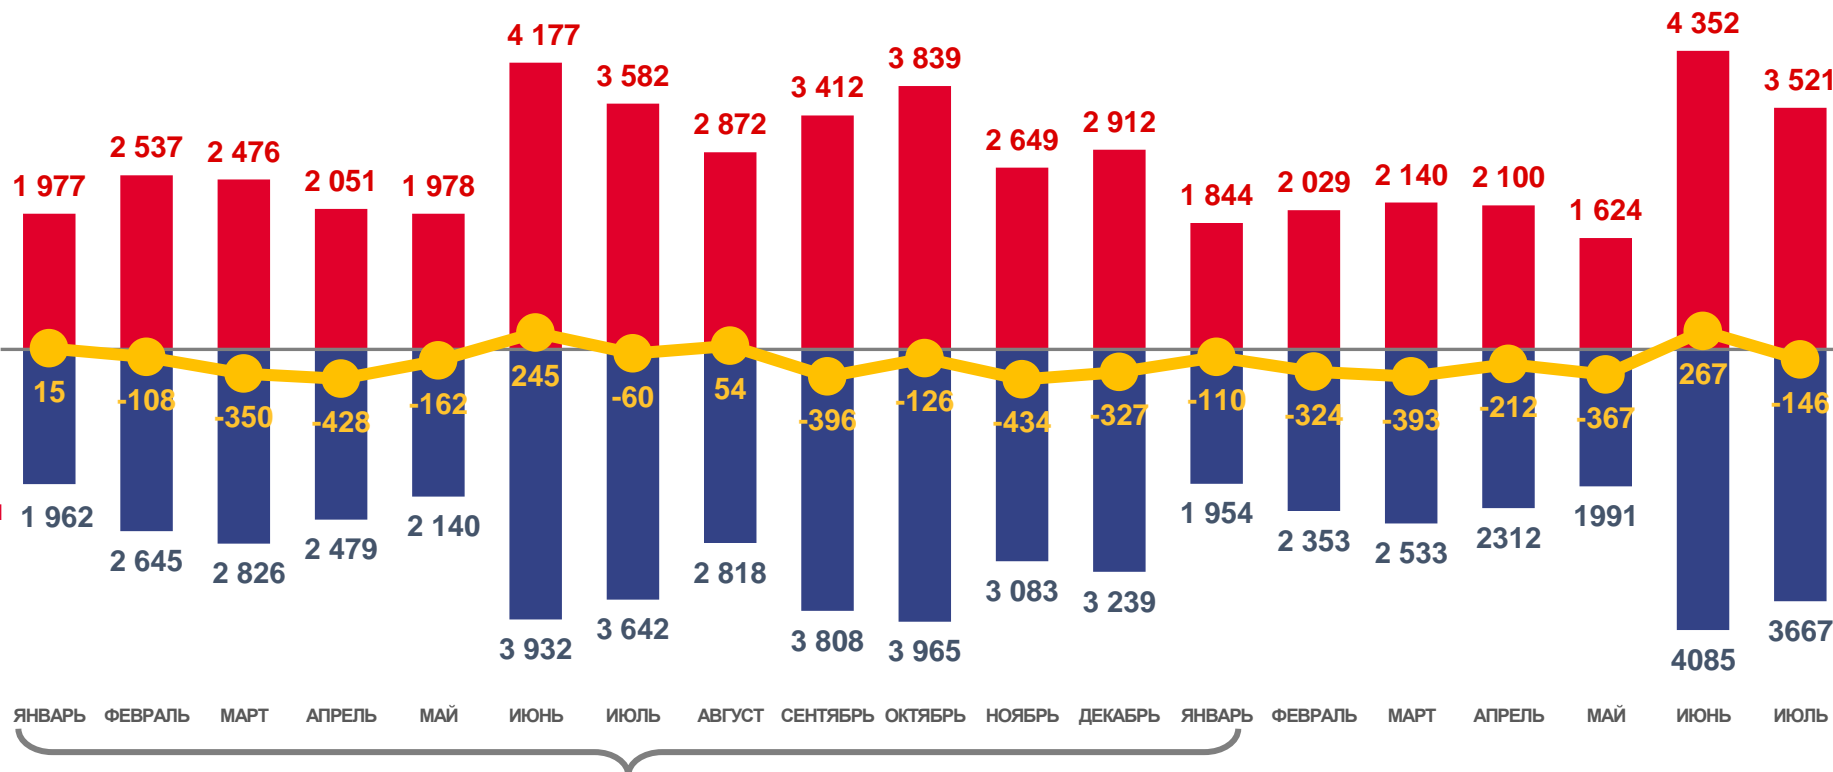

за январь - июль 2022 года

ПОКАЗАТЕЛИ МИГРАЦИОННОГО ДВИЖЕНИЯ НАСЕЛЕНИЯ

ЧЕЛОВЕК

Показатели миграции населения

за январь – июль 2022 года

- 1285 человек

Миграционный прирост населения

- 2,1% в расчете на 1000 человек населения

Коэффициент миграционного прироста

2021

2022

Число прибывших

Число ушедших

Миграционный прирост (-убыль)

ЧИСЛО ПРИБЫВШИХ ЧЕЛОВЕК

за январь – июль 2022 года

17610 человек

Число прибывших

-6,2 %

Изменение к январю – июлю 2021 года

ЧИСЛО ВЫБЫВШИХ ЧЕЛОВЕК

за январь – июль 2022 года

18895 человек

Число выбывших