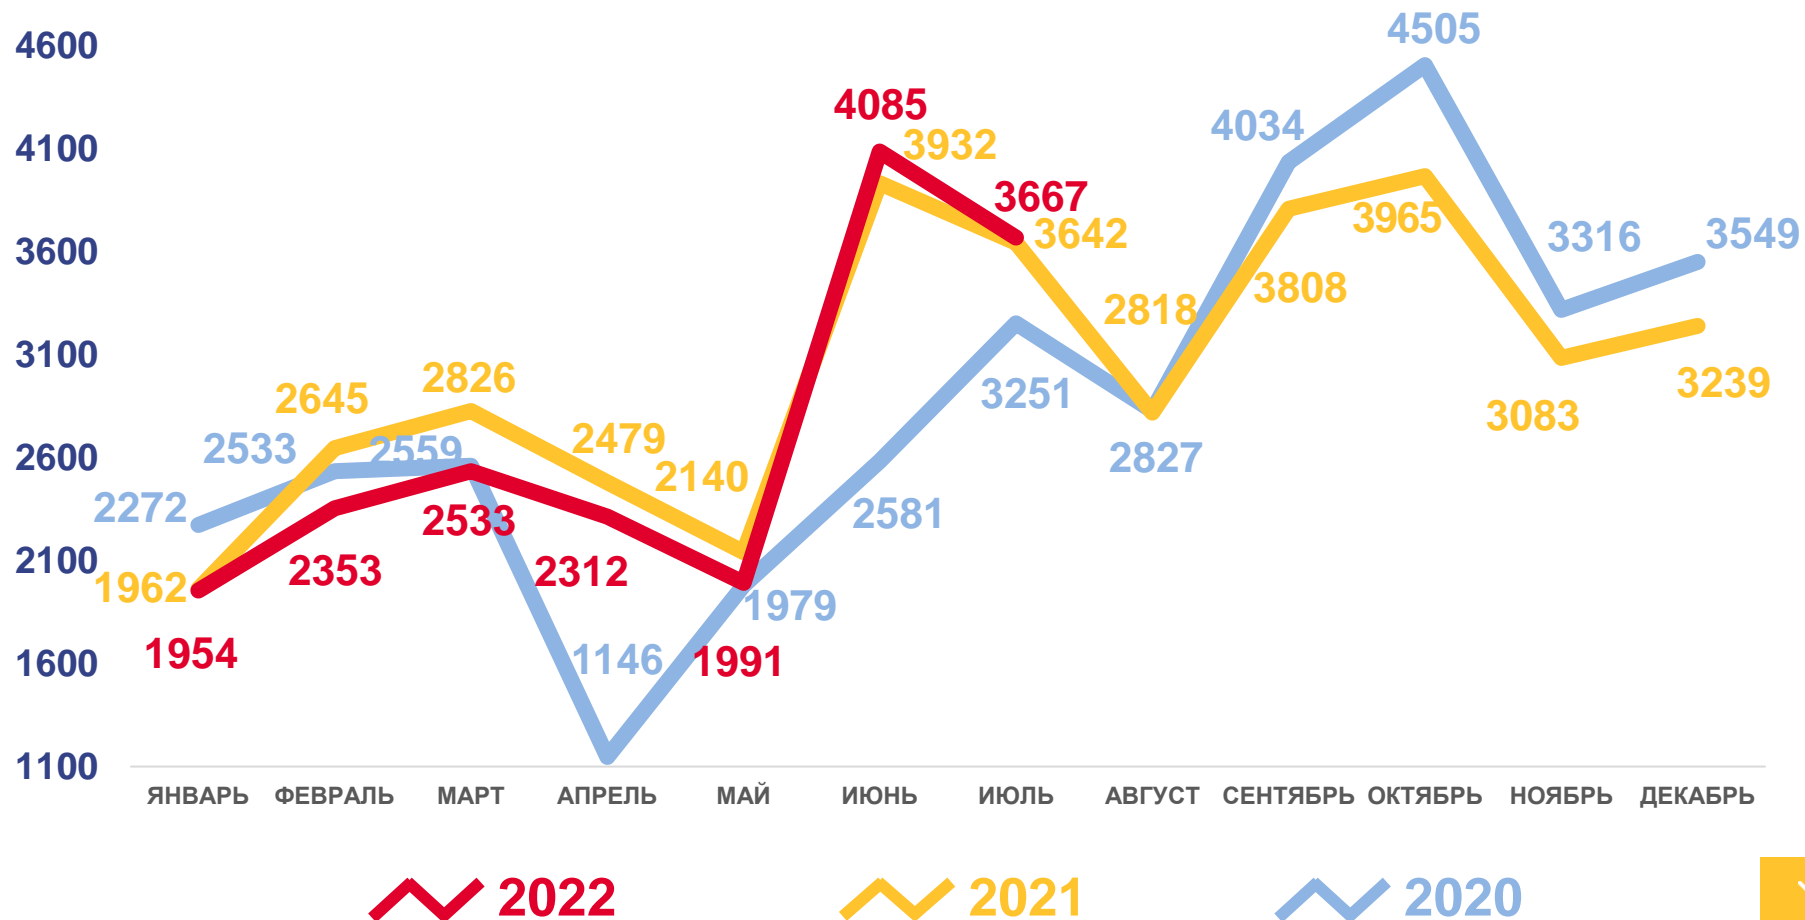

Коэффициент миграционного прироста

2021

2022

Число прибывших

Число ушедших

Миграционный прирост (-убыль)

ЧИСЛО ПРИБЫВШИХ ЧЕЛОВЕК

за январь – июль 2022 года

17610 человек

Число прибывших

-6,2 %

Изменение к январю – июлю 2021 года

ЧИСЛО ВЫБЫВШИХ ЧЕЛОВЕК

за январь – июль 2022 года

18895 человек

Число выбывших

-3,7 %

Изменение к январю – июлю 2021 года

МИГРАЦИОННЫЙ ПРИРОСТ (-УБЫЛЬ) НАСЕЛЕНИЯ

ЧЕЛОВЕК

Миграционный прирост

за январь – июль 2022 года

- 1285 человек

за январь – июль 2021 года