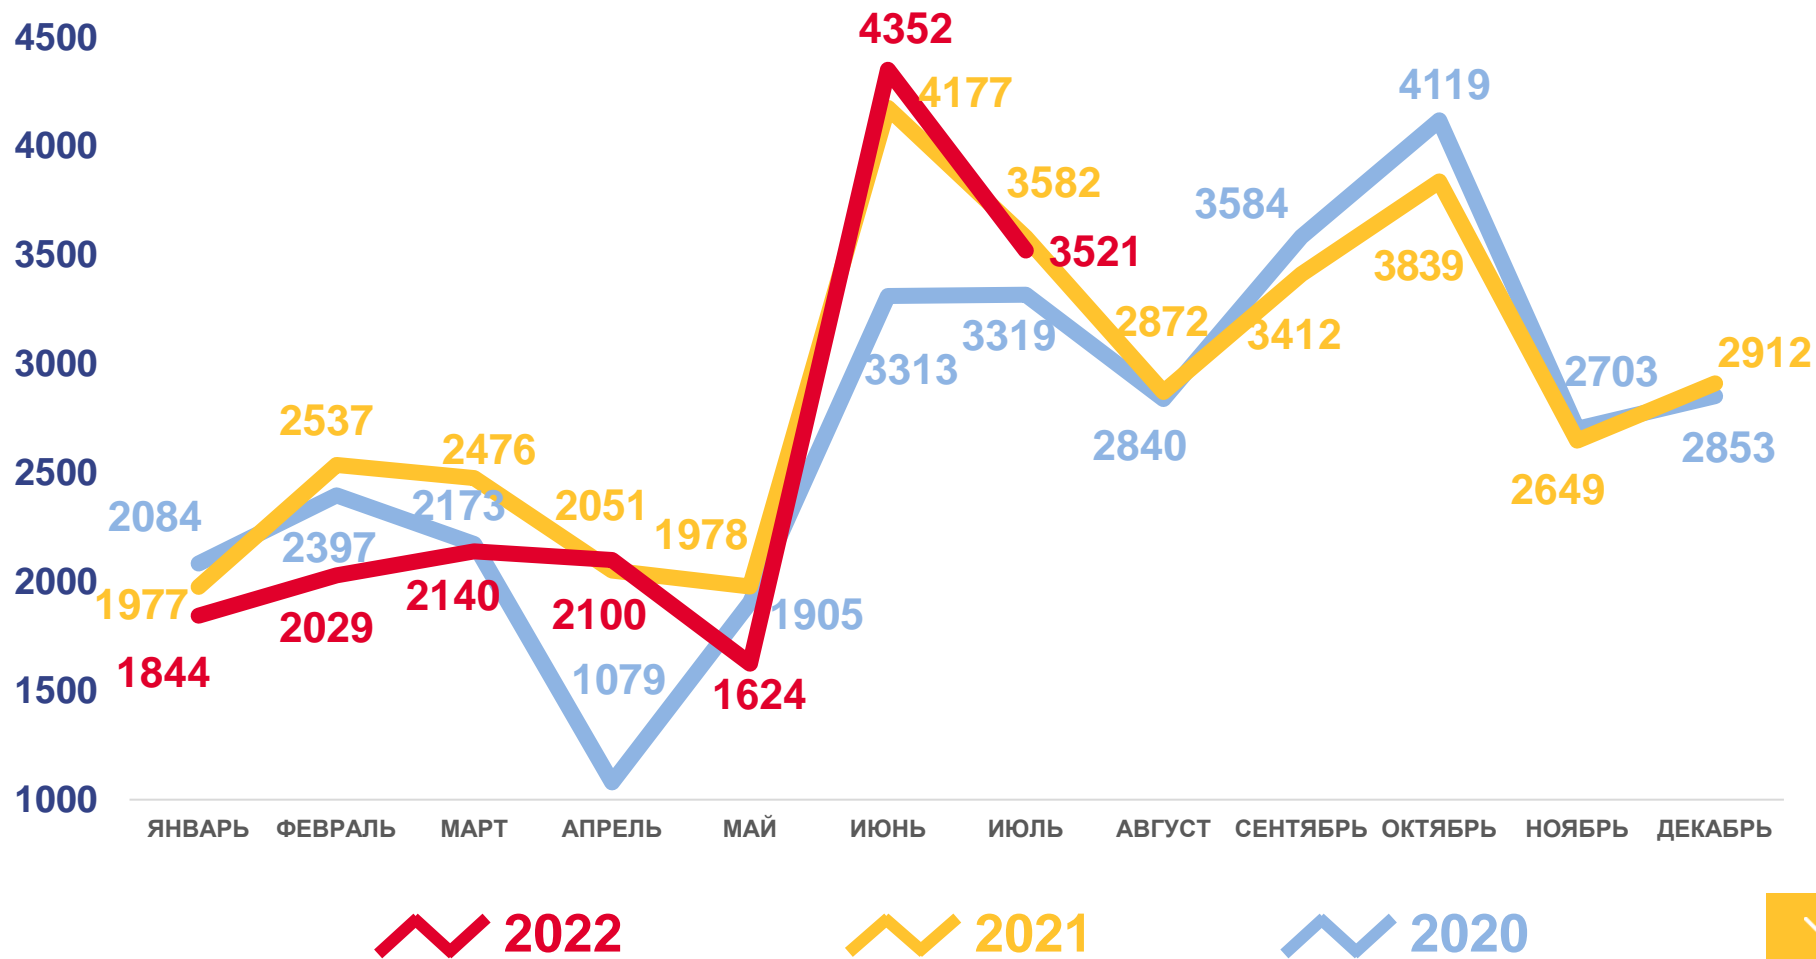

за январь - июль 2022 года

ПОКАЗАТЕЛИ МИГРАЦИОННОГО ДВИЖЕНИЯ НАСЕЛЕНИЯ

ЧЕЛОВЕК

Показатели миграции населения

за январь – июль 2022 года

- 1285 человек

Миграционный прирост населения

- 2,1% в расчете на 1000 человек населения

Коэффициент миграционного прироста

2021

2022

Число прибывших

Число ушедших

Миграционный прирост (-убыль)

ЧИСЛО ПРИБЫВШИХ ЧЕЛОВЕК

за январь – июль 2022 года

17610 человек

Число прибывших

-6,2 %

Изменение к январю – июлю 2021 года

ЧИСЛО ВЫБЫВШИХ ЧЕЛОВЕК

за январь – июль 2022 года

18895 человек

Число выбывших