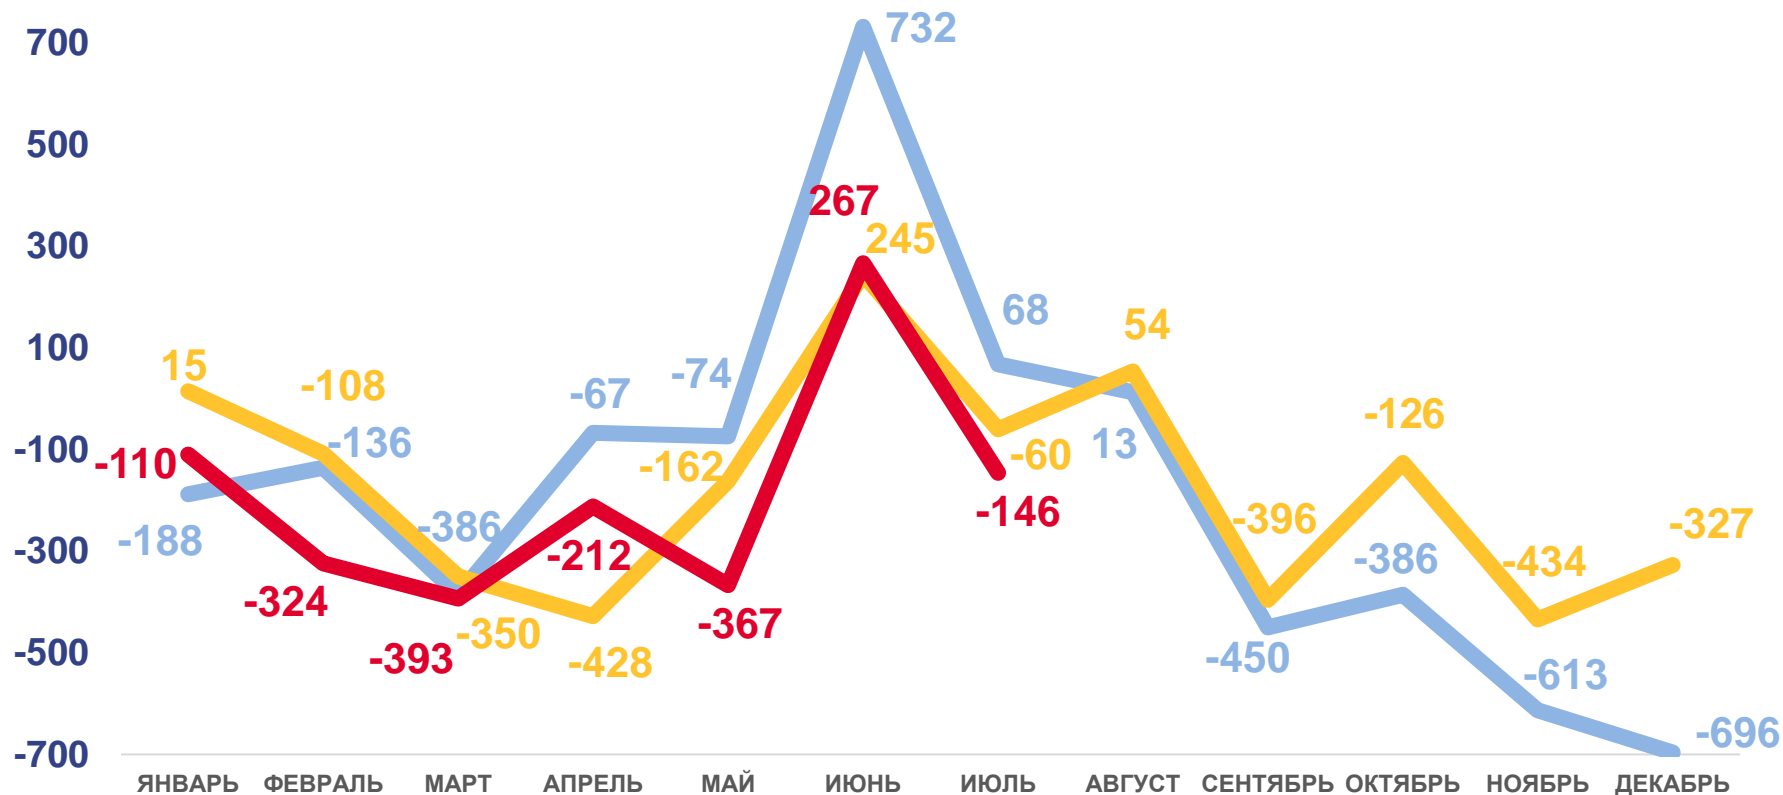

МИГРАЦИОННЫЙ ПРИРОСТ (-УБЫЛЬ) НАСЕЛЕНИЯ

ЧЕЛОВЕК

Миграционный прирост

за январь – июль 2022 года

- 1285 человек

за январь – июль 2021 года

- 848 человек

2022

2021

2020